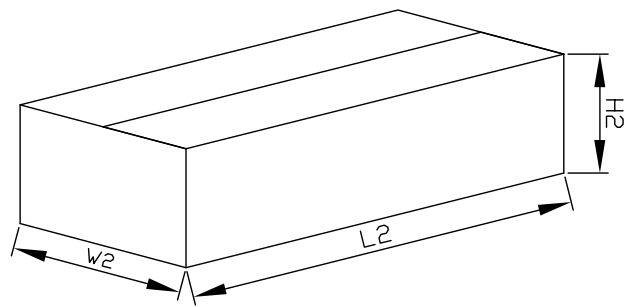

TO-220AB
TSR 9 & 7

PACKAGE OUTLINE DIMENSIONS

3URGXFW 765G910 & 7RU 765 (7)
3' & LQIRU EDWLRQ
< ; ::

:: :HHN FRGH WR
; ,QWHUQDO LGRQHWLILFDWLRQ
< <HDU FRGH H[

7XEH 'LPHQVLRQV

,QVLGH %R[

2XWVLGH %R[

3DFNDJLQJ ,QIRUPDWLRQ