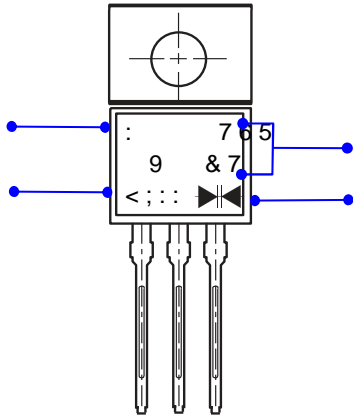

TO-220AB
TSR 9 & 7

PACKAGE OUTLINE DIMENSIONS

3URGXFW 765G910 & 7RU 765 (7)
3' & LQIRU EDWLRQ
< ; ::

:: :HHN FRGH WR
; ,QWHUQDO LGRQHWLILFDWLRQ
< <HDU FRGH H[

7XEH 'LPHQVLRQV

,QVLGH %R[

2XWVLGH %R[

3DFNDJLQJ ,QIRUPDWLRQ

12	81,	7XEH 'LPHQVLRQV			,QVLGH %R[2XWVLGH %R[
6L]H	PP	\$	%	&	/	:	+	/	:	+
47<	3&6	3&6 7XEH			6PDO SHFWDJH3&6 WXE EDWRDO			3&6 FDUERGLWRDO		
1RWH	7ROHUDQFH PP" PP			PP" PP			PP" PP			