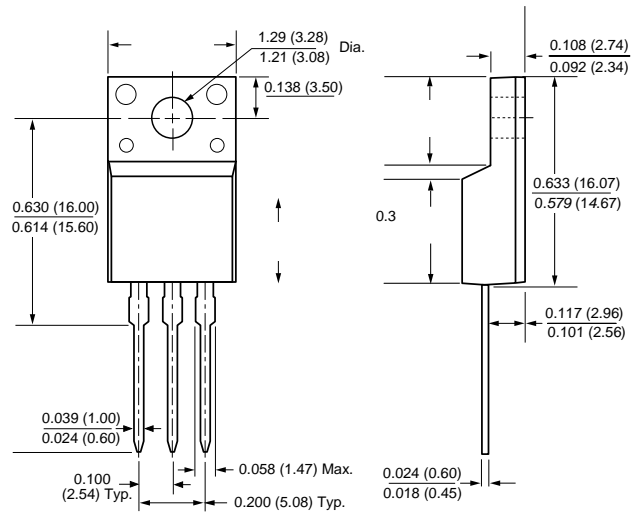

TO-220AB
TSR 9 & 7

PACKAGE OUTLINE DIMENSIONS

3URGXFW 765G910 & 7RU 765 (7)
3' & LQIRU EDWLRQ
< ; ::

:: :HHN FRGH WR
; ,QWHUQDO LGRQHWLILFDWLRQ
< <HDU FRGH H[

7XEH 'LPHQVLRQV

,QVLGH %R[

2XWVLGH %R[

3DFNDJLQJ ,QIRUPDWLRQ